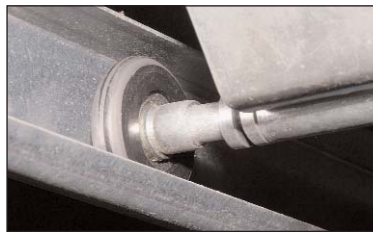

3 Ujjbecsapódásvédett szekciók és alkatrészek kívül-belül.

4 A különlegesen jó tervezésnek köszönhetően becsapódásvédett, és **hőhidmentes** szerkezet. A kapulap külső és belső lemeze „fémesen” nem érintkeznek egymással, így a hőátbocsátást és a páralecsapódást okozó hőhidat kiküszöböltük.