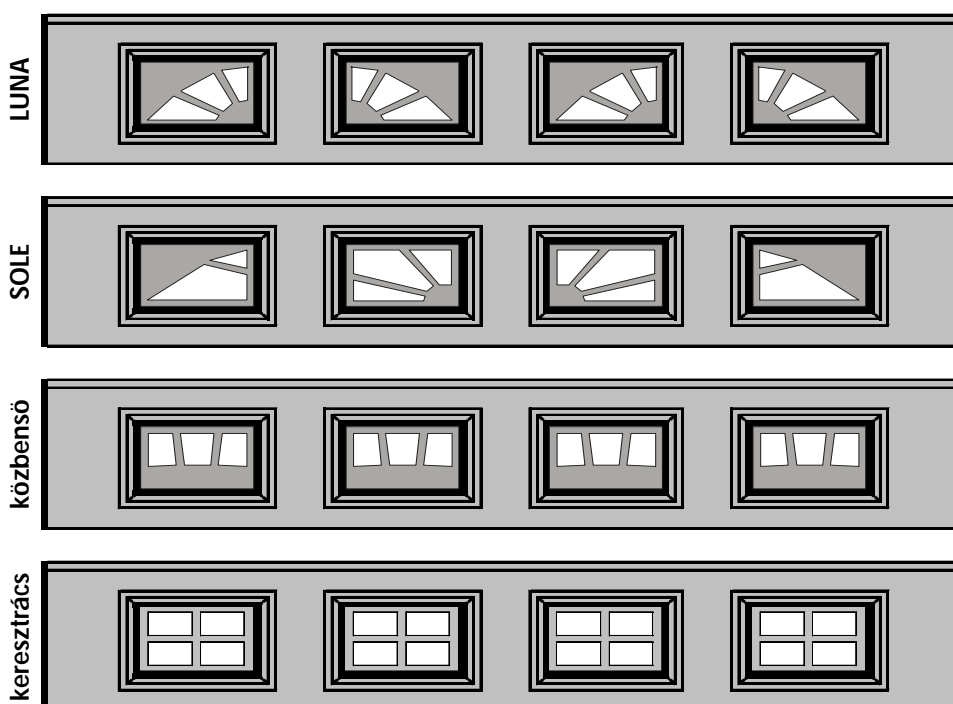

## Ablakbetétek

Ablaktípus: m anyag keretes ablak  
 Ablakbetét: kétréteg akril  
 Keret külméret: 488\*324mm  
 Keret belméret: 424\*259mm  
 Beépíthet : QUADRA kapuba  
 QUADRA ARBO kapuba  
 495mm vagy 615mm magas panelbe

Keret színe: QUADRA kapunál alapáron fehér (hőfehér)  
 QUADRA kapunál felárért RAL színre festve  
 QUADRA ARBO kapunál RAL8003 barna szín

Ablakbetét: m anyag elem az ablak két akrilbetéte közé építve  
 Ablakbetét színe: fehér, vagy felárért RAL színre festve  
 Beépíthet : kazettás panelbe, átlátszó és kristályos ablakba  
 LUNA szett 2db elem/szett  
 SOLE szett 4db elem/szett  
 közbenső ablakbetét 1db elem  
 keresztrács ablakbetét 1db elem

# Ablakok kazettás panelekhez

Néhány példa ablakbeépítésre:

Ablak a kapu bármelyik kazettájába építhető tetszőleges elhelyezéssel.

# SOLE és közbens ablakbetét

Néhány példa ablakbeépítésre:

Ablak a kapu bármelyik kazettájába építhet tetszőleges elhelyezéssel.