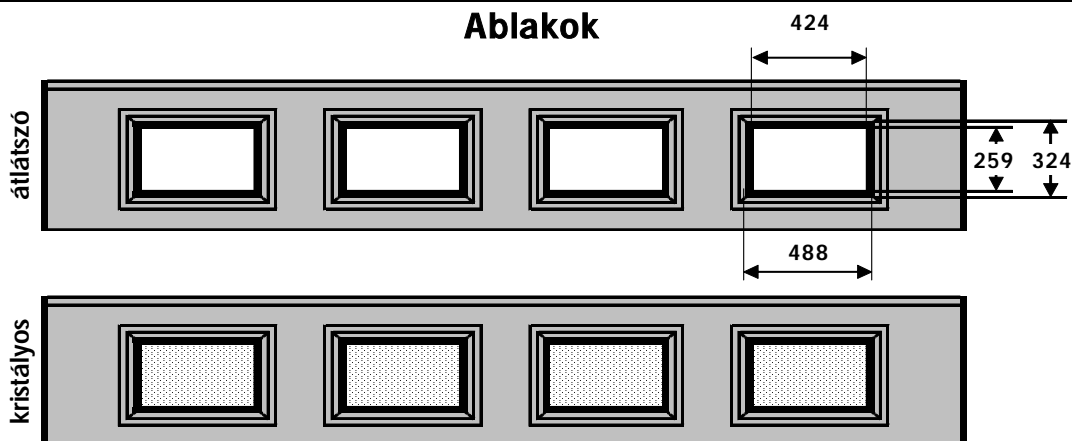

## Ablakbetétek

Ablaktípus: m anyag keretes ablak  
 Ablakbetét: kétréteg akril  
 Keret külméret: 488\*324mm  
 Keret belméret: 424\*259mm  
 Beépíthet : QUADRA kapuba  
 QUADRA ARBO kapuba  
 495mm vagy 615mm magas panelbe