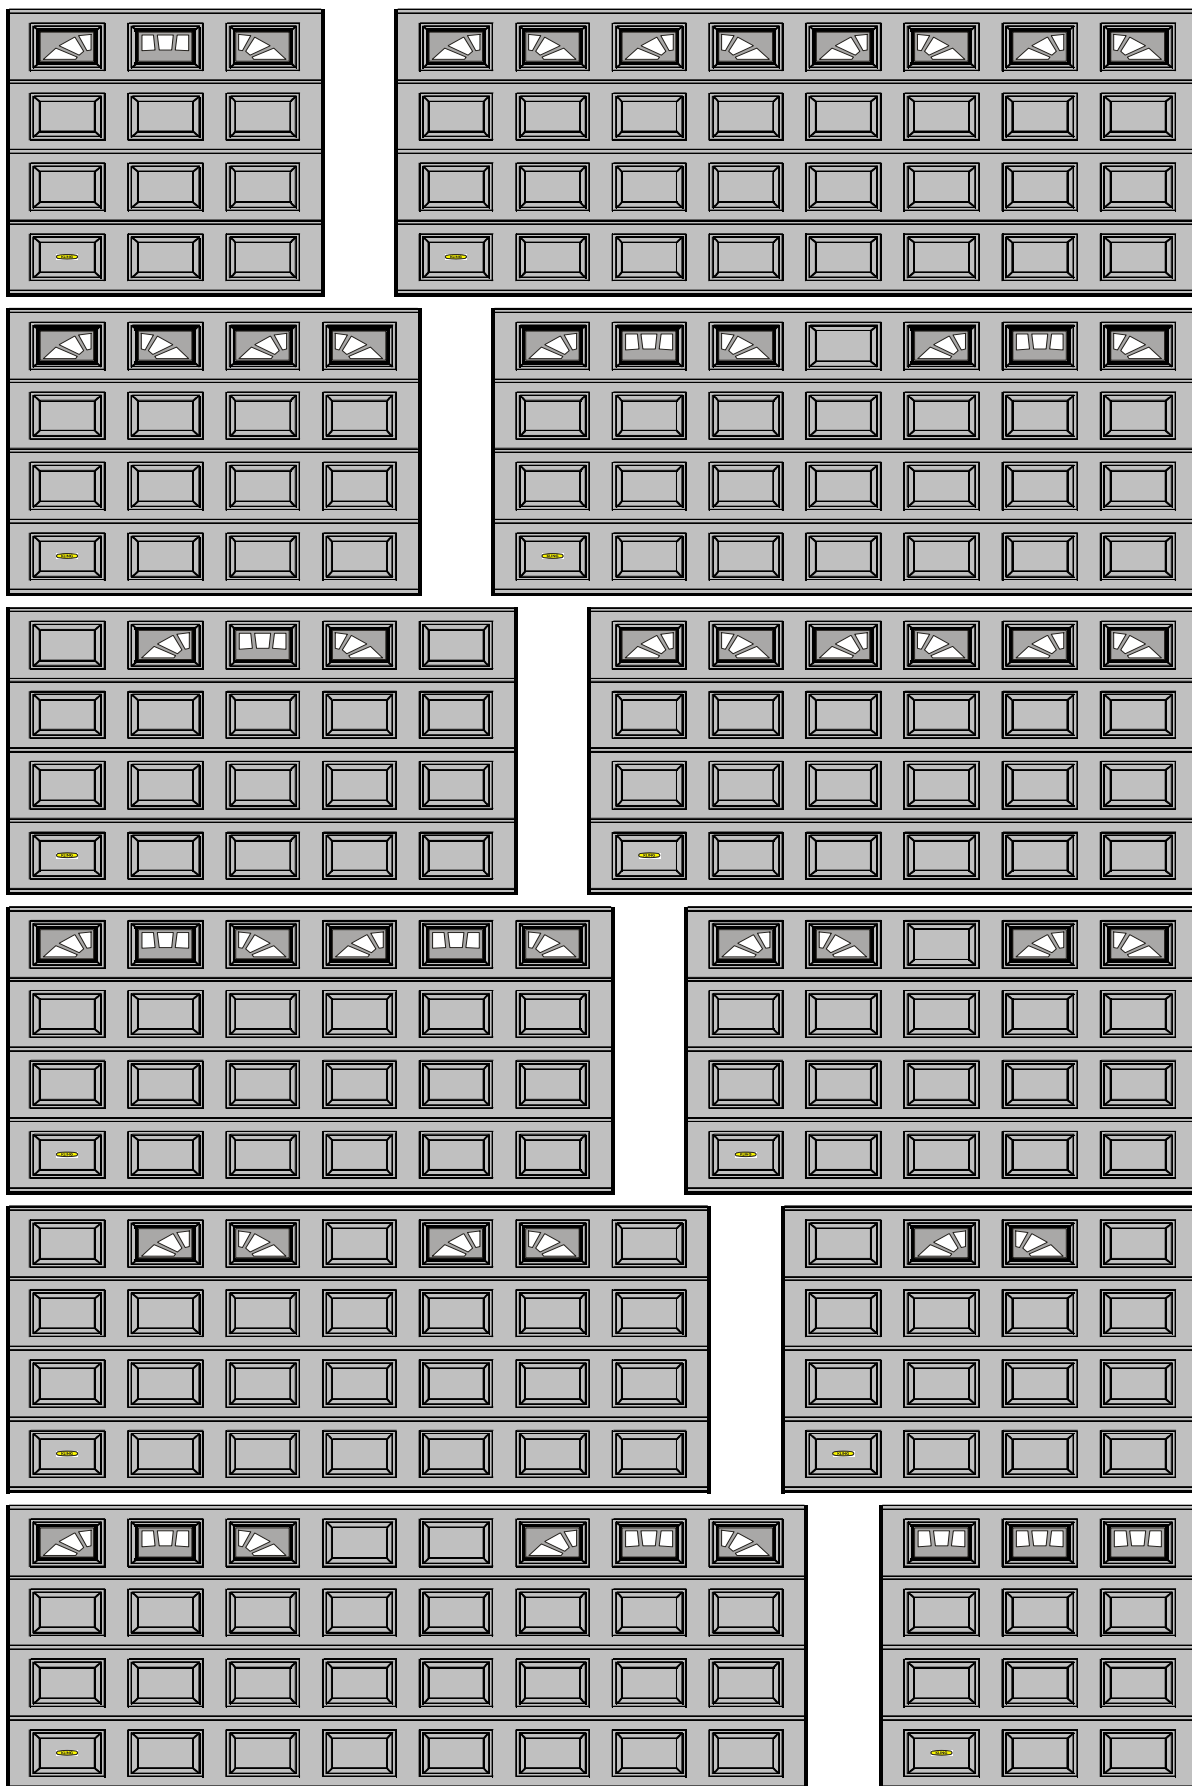

# Ablakok kazettás panelekhez

Néhány példa ablakbeépítésre:

Ablak a kapu bármelyik kazettájába építhető tetszőleges elhelyezéssel.

# LUNA és közbens ablakbetét

Néhány példa ablakbeépítésre:

Ablak a kapu bármelyik kazettájába építhető tetszőleges elhelyezéssel.