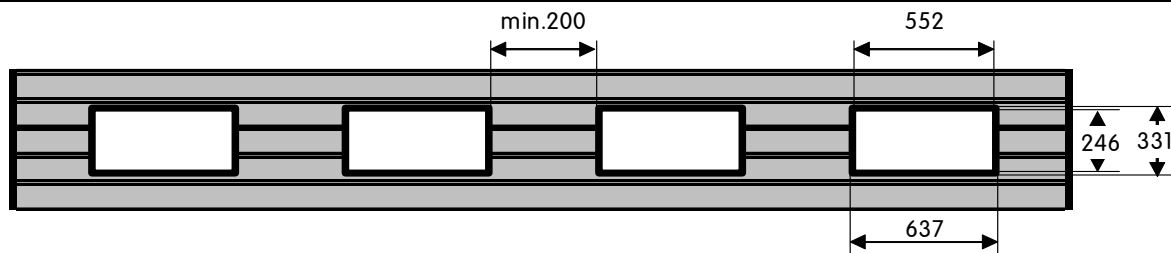

"E" típusú négyszögletes ablak

Ablaktípus: m anyag keretes ablak
Ablakbetét: kétréteg akril
Keret külméret: 637*331mm
Keret belméret: 552*246mm
Keret színe: fehér, vagy fekete
Beépíthet : T-200 ipari kapuba
 NATURA ARBO ipari kapuba
 495mm magas egész panelbe
 615mm magas egész panelbe

Ablakok száma		Nyílásszélesség
1	db	1500 - 1870mm
2	db	1880 - 2710mm
3	db	2720 - 3550mm
4	db	3560 - 4390mm
5	db	4400 - 5230mm
6	db	5240 - 6070mm
7	db	6080 - 6910mm
8	db	6920 - 7500mm

Az ablakok közötti és a panel két szélén lévő távolságot arányosan osztjuk el. Két ablak között a minimális távolság 200mm lehet. A táblázatban megadott ablakmennyiségektől kevesebb ablak is beépíthető.