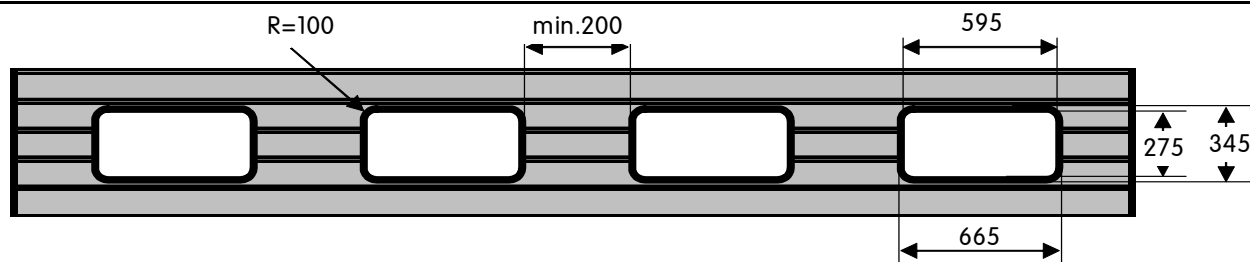

"AA" típusú ovális ablak

Ablaktípus: m anyag keretes ablak
Ablakbetét: kétréteg akril
Keret külméret: 665*345mm
Keret belméret: 595*275mm
Keret színe: fekete
Beépíthet : T-200 ipari kapuba
 NATURA ARBO ipari kapuba
 495mm magas egész panelbe
 615mm magas egész panelbe

Ablakok száma		Nyílásszélesség
1	db	1500 - 1920mm
2	db	1930 - 2790mm
3	db	2800 - 3650mm
4	db	3660 - 4520mm
5	db	4530 - 5380mm
6	db	5390 - 6250mm
7	db	6260 - 7110mm
8	db	7120 - 7500mm

Az ablakok közötti és a panel két szélén lévő távolságot arányosan osztjuk el. Két ablak között a minimális távolság 200mm lehet. A táblázatban megadott ablakmennyiségektől kevesebb ablak is beépíthető.