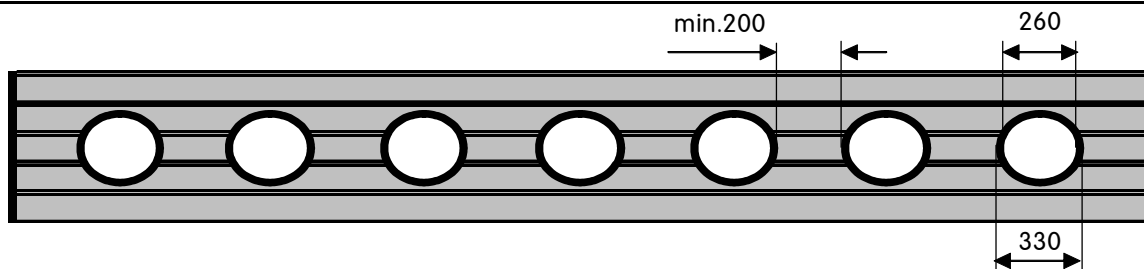

"O" típusú kerek ablak

Ablaktípus: m anyag keretes ablak
Ablakbetét: kétréteg akril
Keret külméret: 330mm
Keret belméret: 260mm
Keret színe: fekete
Beépíthet : T-200 ipari kapuba
 NATURA ARBO ipari kapuba
 495mm magas egész panelbe
 615mm magas egész panelbe

Ablakok száma		Nyílásszélesség
1	db	1500 - 1780mm
2	db	1500 - 1780mm
3	db	1790 - 2310mm
4	db	2320 - 2840mm
5	db	2850 - 3370mm
6	db	3380 - 3900mm
7	db	3910 - 4430mm
8	db	4340 - 4960mm
9	db	4970 - 5490mm
10	db	5500 - 6020mm
11	db	6030 - 6550mm
12	db	6560 - 7080mm
13	db	7090 - 7500mm

Az ablakok közötti és a panel két szélén lévő távolságot arányosan osztjuk el. Két ablak között a minimális távolság 200mm lehet. A táblázatban megadott ablakmennyiségektől kevesebb ablak is beépíthető.