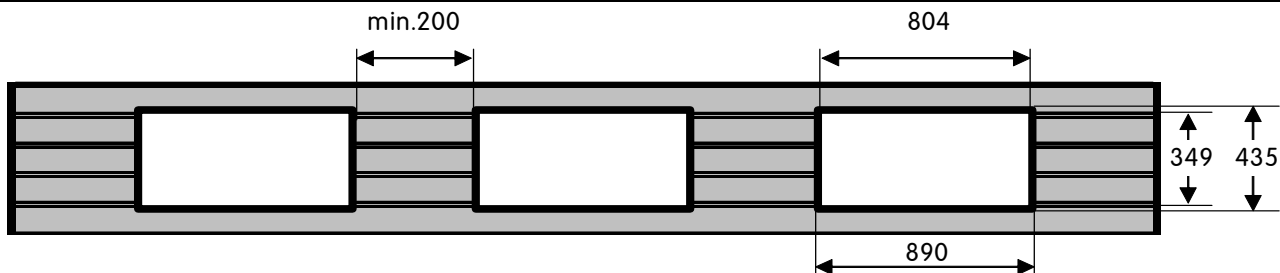

"D" típusú négyszögletes ablak

Ablaktípus: m anyag keretes ablak
Ablakbetét: kétréteg akril
 vagy kétréteg üveg
Keret külméret: 890*435mm
Keret belméret: 804*349mm
Keret színe: fehér
Beépíthet : T-200 ipari kapuba
 NATURA ARBO ipari kapuba
 csak 615mm magas egész panelbe

Ablakok száma		Nyílásszélesség
1	db	1500 - 2330mm
2	db	2340 - 3400mm
3	db	3410 - 4470mm
4	db	4480 - 5540mm
5	db	5550 - 6610mm
6	db	6620 - 7500mm

Az ablakok közötti és a panel két szélén lévő távolságot arányosan osztjuk el. Két ablak között a minimális távolság 200mm lehet. A táblázatban megadott ablakmennyiségektől kevesebb ablak is beépíthető.

Néhány példa ablakbeépítésre: