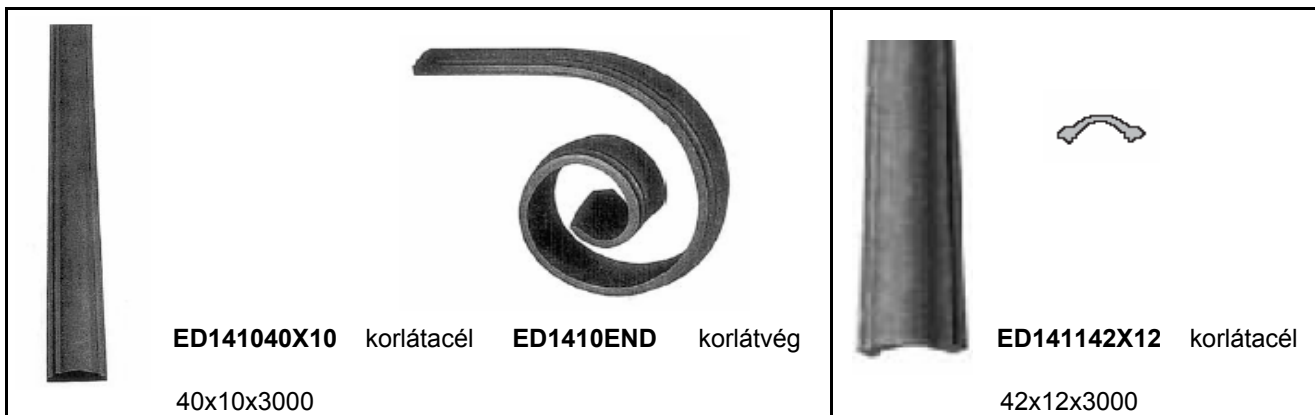

Korlátacél, korlátvég