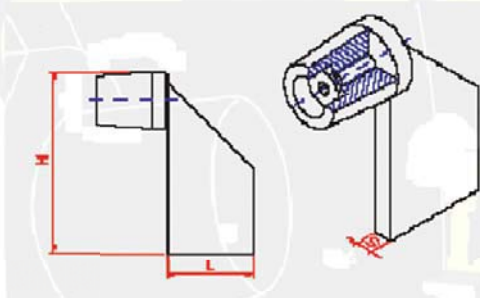

## Ütközők

Cikkszám	Megnevezés	S (mm)	L (mm)	H (mm)	I (mm)	Si (mm)
<b>EHDS43</b>	Tolókapu ütközőbak talp nélkül	8	50	100	-	-
<b>EHDSP65</b>	Tolókapu ütközőbak talppal	10	30	130	100	5

## Oszlopsapka

Cikkszám	Megnevezés	Méretei (mm)
<b>EHPC40</b>	Oszlopsapka négyzet alapú	40x40
<b>EHPC50</b>	Oszlopsapka négyzet alapú	50x50
<b>EHPC60</b>	Oszlopsapka négyzet alapú	60x60
<b>EHPC80</b>	Oszlopsapka négyzet alapú	80x80
<b>EHPC100</b>	Oszlopsapka négyzet alapú	100x100