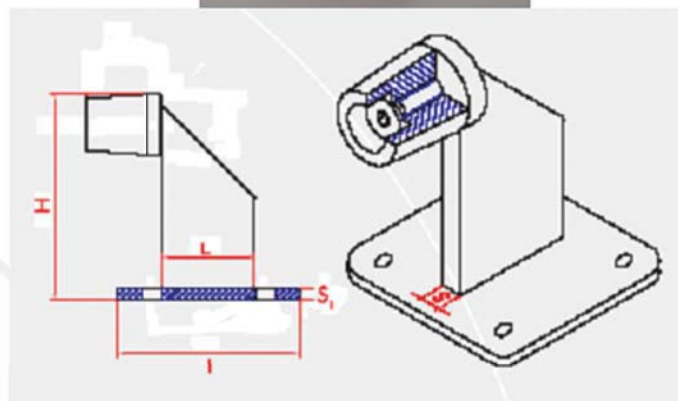

## Ütközők

Cikkszám	Megnevezés	S (mm)	L (mm)	H (mm)	I (mm)	Si (mm)
<b>EHDS43</b>	Tolókapu ütközőbak talp nélkül	8	50	100	-	-
<b>EHDSP65</b>	Tolókapu ütközőbak talppal	10	30	130	100	5

## Oszlopsapka

Cikkszám	Megnevezés	Méretei (mm)
<b>EHPC40</b>	Oszlopsapka négyzet alapú	40x40
<b>EHPC50</b>	Oszlopsapka négyzet alapú	50x50
<b>EHPC60</b>	Oszlopsapka négyzet alapú	60x60
<b>EHPC80</b>	Oszlopsapka négyzet alapú	80x80
<b>EHPC100</b>	Oszlopsapka négyzet alapú	100x100