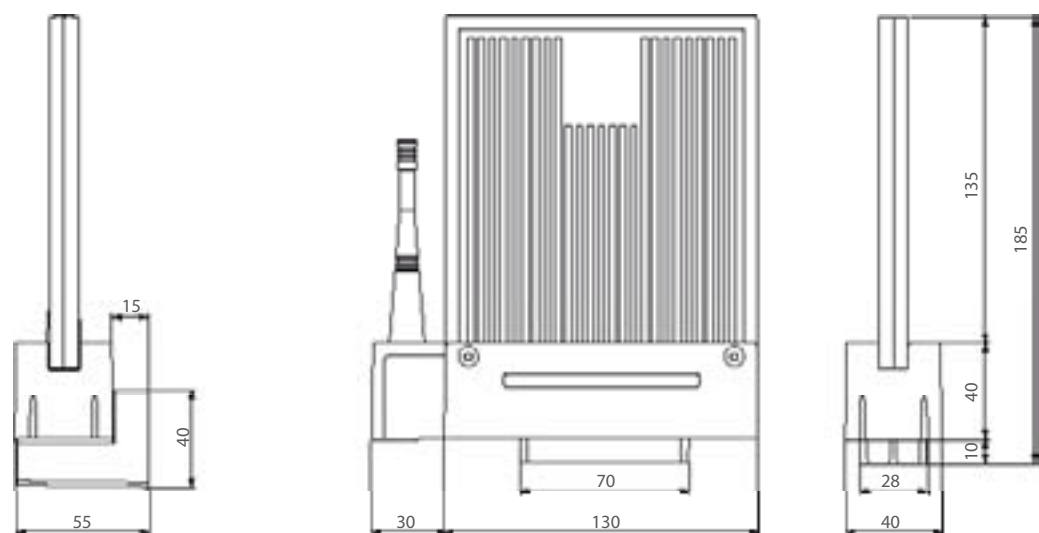

Méreték (mm)

Felületkezelés és fény színe

Típus	STANDARD
Fény színe / Tartó színe	● BOROSTYÁNSÁRGA / ● ANTRACIT

Műszaki jellemzők

Típus	001DD-1KA
Érintésvédelmi osztály (IP)	54
Tápfeszültség (V - 50/60 Hz)	230 AC - 120 AC - 24 AC DC
Üzemhányad (%)	50
Működési hőmérséklet (°C)	-20 + +55
Anyag	ABS - PMMA
Teljesítmény (W)	6 (230 V AC) - 4 (120 V AC) - 6 (24 V AC - DC)