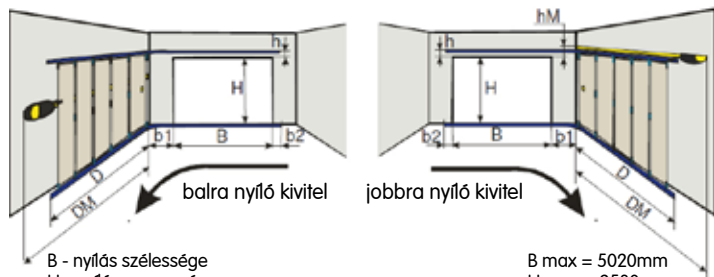

### Műszaki adatok:

- Maximális szélességi méret: 5020 mm.
  - Maximális magassági méret: 2580 mm.
- Beszerezéséhez egyenes és sima padló feltétlenül szükséges!

### Általános leírás:

- Alul 16 mm magas acélsín vezeti a kaput egyenes vonalban, míg a részelzárást a két oldalt és fölül található részelzárógumi, alul pedig a szőrkefe biztosítja.

### Panel fajták és tulajdonságok:

- LATERA kapu 42 vagy 40mm vastag CFC mentes PU hőszigetelésű, ujjbecsípődés ellen védett hőhidmentes acélpanelből készül.
- CLASSIC panelek esetében 495/615mm valamint az EVO panelek esetében 500/610 mm szélesek, kívül-belül tűzhorganyzott acéllemez borítással.

### Beépítési méretek és helyigények

B - nyílás szélessége  
H - nyílás magassága  
b1 - oldalirányú helyigény a nyitási oldalon  
b2 - oldalirányú helyigény a zárási oldalon  
h - helyigény az áthidalónál  
hM - helyigény az áthidalónál felső motorral  
D - helyigény az oldalfalon  
DM - helyigény az oldalfalon motorral